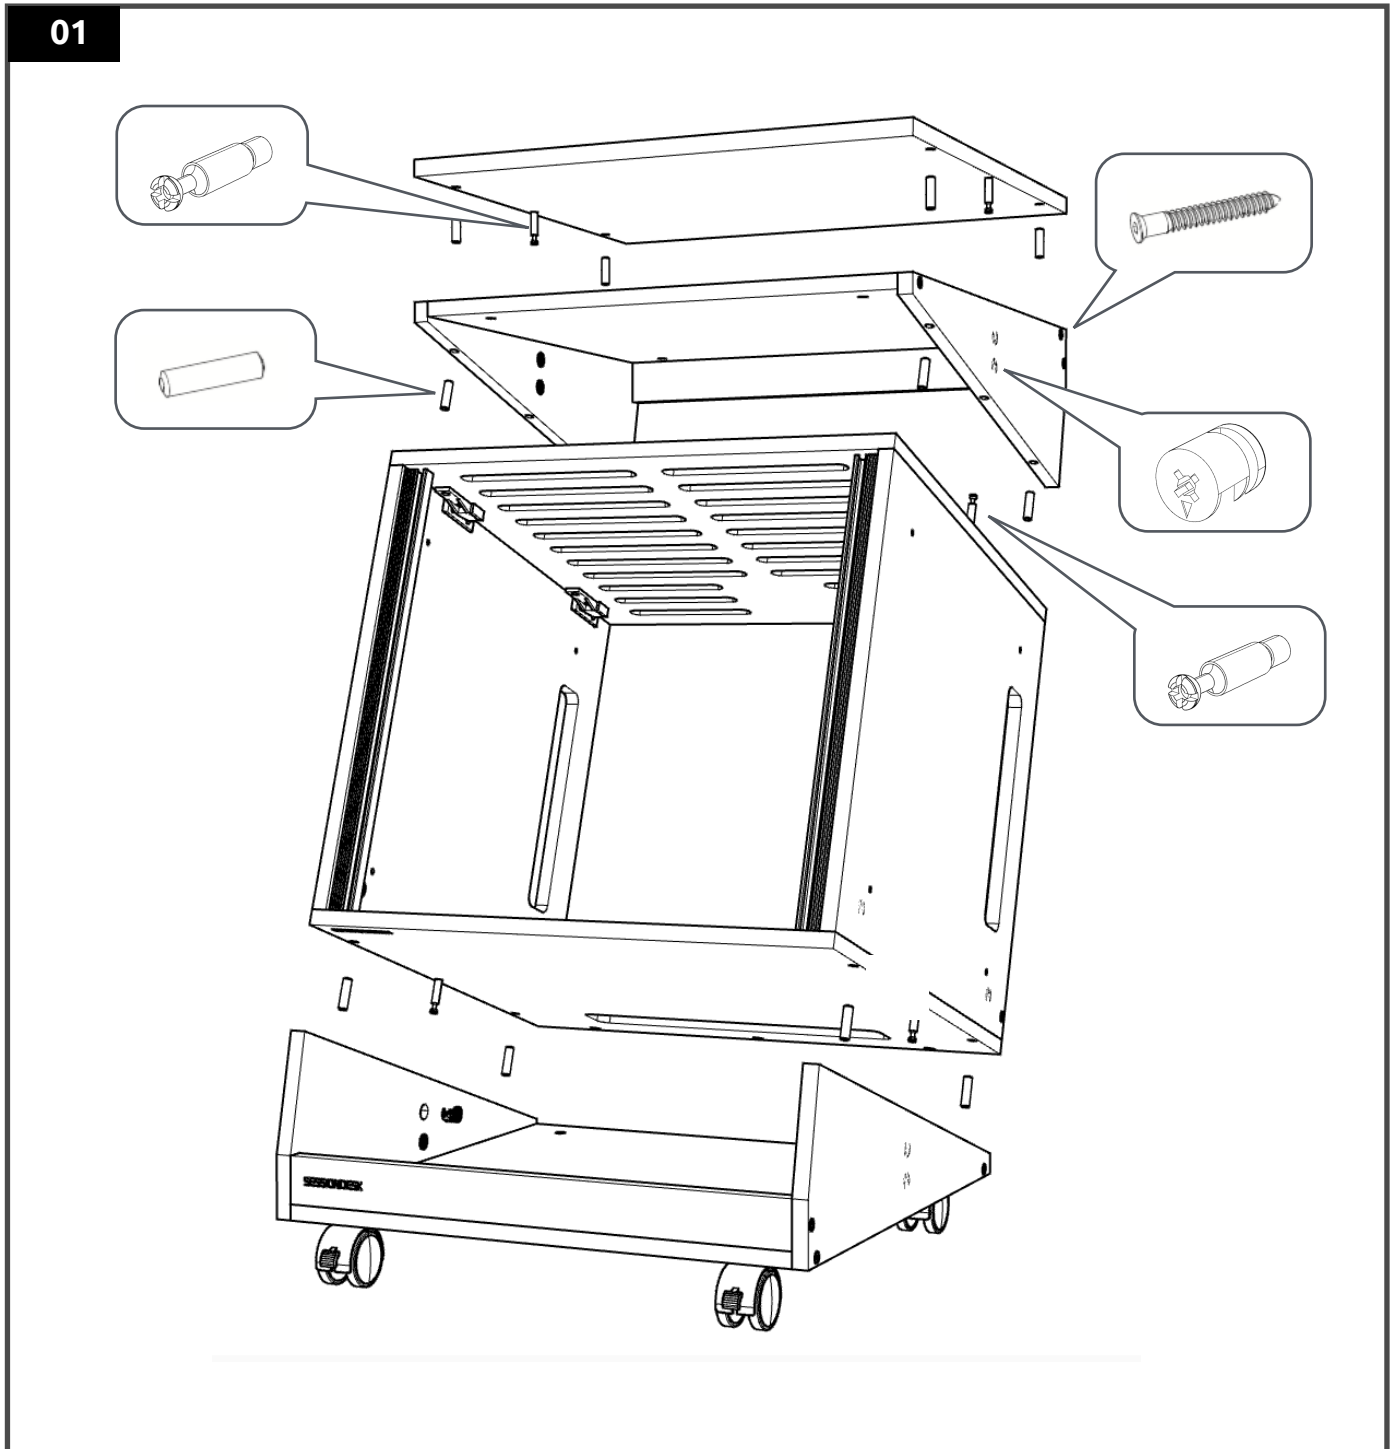

SESSIONDESK

Assembly Manual

NIVEL

Customer Service
+49 (0)69 - 29 19 14
contact@sessiondesk.com

SESSIONDESK